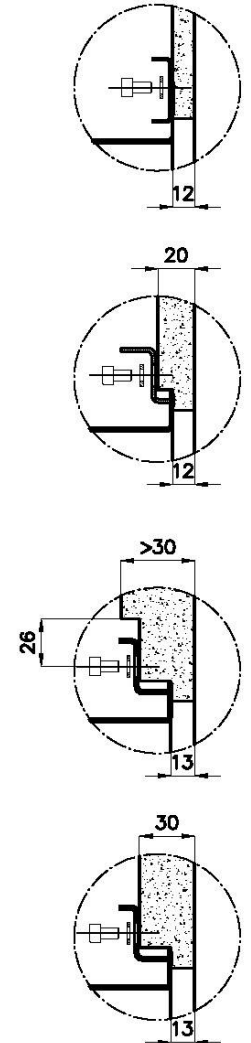

### DETTAGLI

Bordo Installazione

Sottotop

Materiale	Acciaio inox AISI 304
Finitura	Spazzolato Foster
Texture	Spazzolatura in linea
Base	80 cm
Dimensioni	570 x 470 mm
Misura vasca	530 x 430 mm
Larghezza	57 cm
Foro incasso	Vedi scheda tecnica
Numero vasche	1 vasca
Fori Mixer	Nessun foro di serie
Gocciolatoio	No
Piletta	Piletta 3,5"
Dotazioni standard	Ganci di fissaggio, piletta, troppo-pieno e sifone, Imballo in scatola
Note:	Possibilità di fornire su richiesta le geometrie Cad 3D per realizzare griglie dello stesso materiale del top

### LEVEL 1:

**8100 615**

**8100 614**

**8100 037**

**8100 620**

**8100 621**

**8100 622**

**8100 628**

## QUADRA EVO Livelli accessori / Level accessories SOTTOTOP / UNDERMOUNT

**LEVEL 2:**

**8100 615**

**1255/85-**

GRIGLIA POSIZIONATA A FILO VASCA / GRID EDGE POSITIONING

GRIGLIA POSIZIONATA SUL FONDO / GRID BOTTOP POSITIONING

## Sottotop/Undermount

B-B:  
 Dettaglio installazione e sistema di fissaggio  
 Installation detail and fixing system

A-A:  
 Dettaglio installazione positive reveal e sistema di fissaggio  
 Installation detail with positive reveal and fixing system