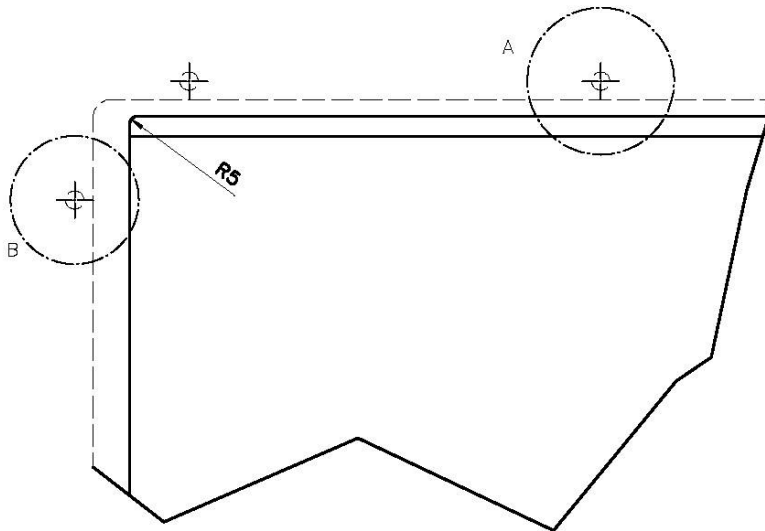

## QUADRA EVO Livelli accessori / Level accessories SOTTOTOP / UNDERMOUNT

**LEVEL 2:**

**8100 615**

**1255/85-**

GRIGLIA POSIZIONATA A FILO VASCA / GRID EDGE POSITIONING

GRIGLIA POSIZIONATA SUL FONDO / GRID BOTTOP POSITIONING

## Sottotop/Undermount

B-B:  
 Dettaglio installazione e sistema di fissaggio  
 Installation detail and fixing system

A-A:  
 Dettaglio installazione positive reveal e sistema di fissaggio  
 Installation detail with positive reveal and fixing system